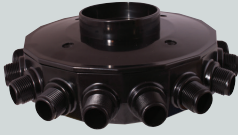

## FİLTRE İÇİ KOLLEKTÖR

Filter Inside Collector

ABS'den Mamül Filtre İçi Kollektörü  
 Filter Inside Collector Manufactured from ABS Jet Arms

Kodu Code	Ürün Adı / Product Name	Dış Çapı Outer Diameter	İç Çapı Inner Diameter	S.Paket S.Package	St. Paket Ağırlığı S.Package Weight
FK-1	4/3 "Kollektör 4/3 "Collector	Ø 7 mm	Ø 63 mm	1	288 gr

## 16 KOLLU TABAN DESTEKLİ KOLLEKTÖR

16 Aided Sleeve Base Collector

ABS'den Mamül Filtre İçi Kollektörü  
 Filter Inside Collector Manufactured from ABS Jet Arms

Kodu Code	Ürün Adı / Product Name	Dış Çapı Outer Diameter	İç Çapı Inner Diameter	S.Paket S.Package	St. Paket Ağırlığı S.Package Weight
VK-01	16 Kollu Taban Destekli Kollektör 16 Aided Sleeve Base Collector	-	-	-	-

## 16 ÇIKIŞLI KOLLEKTÖR

16 Output Collector

ABS'den Mamül Filtre İçi Kollektörü  
 Filter Inside Collector Manufactured from ABS Jet Arms

Kodu Code	Ürün Adı / Product Name	Dış Çapı Outer Diameter	İç Çapı Inner Diameter	S.Paket S.Package	St. Paket Ağırlığı S.Package Weight
VK-02	16 Kollu Kollektör 16 Sleeve Collector	-	-	-	-

2000 ,1600 ,1400 ,1250 ,1050'lik Filtreler İçin 16 Kollu Kollektör  
 16 Sleeved Collector For Filters