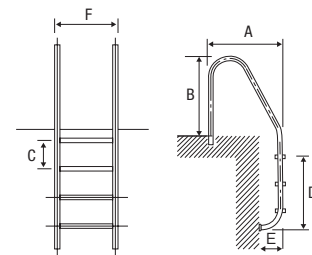

Havuz Kenar Ekipmanları / Pool Edge Equipments

PLASTİK BASAMAKLI AISI 304 MURO TİPİ MERDİVENLER

Plastic Step AISI 304 Muro Type Pool Ladders

Kodu Code	Ürün Adı Product Name	S.Paket S.Package
PBM-01	2 Plastik Basamaklı Havuz Merdiveni (Muro) Plastic Step Pool Ladder 2 Steps (Muro)	1
PBM-02	3 Plastik Basamaklı Havuz Merdiveni (Muro) Plastic Step Pool Ladder 3 Steps (Muro)	1
PBM-03	4 Plastik Basamaklı Havuz Merdiveni (Muro) Plastic Step Pool Ladder 4 Steps (Muro)	1
PBM-04	5 Plastik Basamaklı Havuz Merdiveni (Muro) Plastic Step Pool Ladder 5 Steps (Muro)	1

A(mm)	B	C	D	E	F
330	650	250	679	180	500
330	650	250	929	180	500
330	650	250	1179	180	500
330	650	250	1429	180	500

PLASTİK BASAMAKLI AISI 304 STANDART MERDİVENLER

Plastic Step AISI 304 Standart Pool Ladders

Kodu Code	Ürün Adı Product Name	S.Paket S.Package
PBM-05	2 Plastik Basamaklı Havuz Merdiveni (Standart) Plastic Step Pool Ladder 2 Steps (Standart)	1
PBM-06	3 Plastik Basamaklı Havuz Merdiveni (Standart) Plastic Step Pool Ladder 3 Steps (Standart)	1
PBM-07	4 Plastik Basamaklı Havuz Merdiveni (Standart) Plastic Step Pool Ladder 4 Steps (Standart)	1
PBM-08	5 Plastik Basamaklı Havuz Merdiveni (Standart) Plastic Step Pool Ladder 5 Steps (Standart)	1

A(mm)	B	C	D	E	F
700	650	250	580	180	500
700	650	250	830	180	500
700	650	250	1080	180	500
700	650	250	1330	180	500