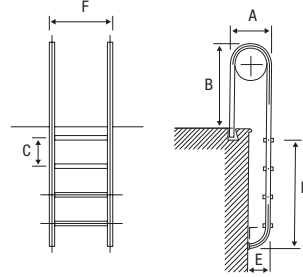

A(mm)	B	C	D	E	F
330	650	250	679	180	500
330	650	250	929	180	500
330	650	250	1179	180	500
330	650	250	1429	180	500

PLASTİK BASAMAKLI AISI 304 STANDART MERDİVENLER

Plastic Step AISI 304 Standart Pool Ladders

Çap / Diameter	L	A	B
45 mm	1524 mm	800 mm	855 mm