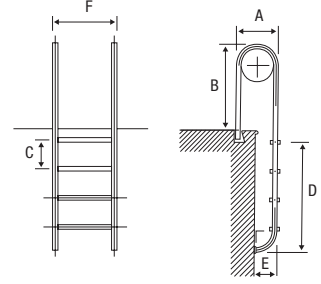

Kodu Code	Ürün Adı Product Name	S.Paket S.Package
H-1250	2 Basamaklı Havuz Merdiveni (Muro) Pool Ladder 2 Steps (Muro)	1
H-1251	3 Basamaklı Havuz Merdiveni (Muro) Pool Ladder 3 Steps (Muro)	1
H-1252	4 Basamaklı Havuz Merdiveni (Muro) Pool Ladder 4 Steps (Muro)	1
H-1253	5 Basamaklı Havuz Merdiveni (Muro) Pool Ladder 5 Steps (Muro)	1

A(mm)	B	C	D	E	F
330	650	250	679	180	500
330	650	250	929	180	500
330	650	250	1179	180	500
330	650	250	1429	180	500