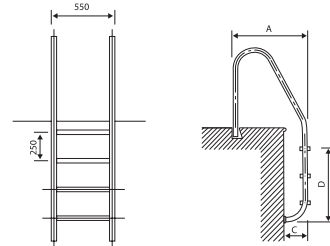

Kodu Code	Ürün Adı Product Name	S.Paket S.Package
HM-13	2 Basamaklı Havuz Merdiveni (Standart) Pool Ladder 2 Steps (Standart)	1
HM-14	3 Basamaklı Havuz Merdiveni (Standart) Pool Ladder 3 Steps (Standart)	1
HM-15	4 Basamaklı Havuz Merdiveni (Standart) Pool Ladder 4 Steps (Standart)	1
HM-16	5 Basamaklı Havuz Merdiveni (Standart) Pool Ladder 5 Steps (Standart)	1

A(mm)	B	C	D	E	F	G	H(mm)
500	644	719	580	167	429	179	250
500	644	719	830	167	679	179	250
500	644	719	1080	167	929	179	250
500	644	719	1330	167	1179	179	250