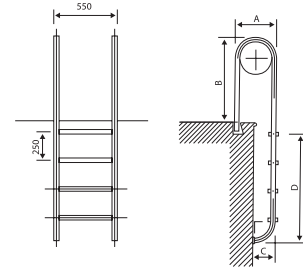

Plastic Step AISI 316 Standart Pool Ladders

Kodu Code	Ürün Adı Product Name	S.Paket S.Package
HM-05	2 Plastik Basamaklı Havuz Merdiveni (Standart) Plastic Step Pool Ladder 2 Steps (Standart)	1
HM-06	3 Plastik Basamaklı Havuz Merdiveni (Standart) Plastic Step Pool Ladder 3 Steps (Standart)	1
HM-07	4 Plastik Basamaklı Havuz Merdiveni (Standart) Plastic Step Pool Ladder 4 Steps (Standart)	1
HM-08	5 Plastik Basamaklı Havuz Merdiveni (Standart) Plastic Step Pool Ladder 5 Steps (Standart)	1

A(mm)	B	C	D	E	F	G	H(mm)
500	644	719	580	167	429	179	250
500	644	719	830	167	679	179	250
500	644	719	1080	167	929	179	250
500	644	719	1330	167	1179	179	250

PASLANMAZ AISI 316 MURO TİPİ MERDİVENLER

Stainless AISI 316 Muro Type Pool Ladders

A(mm)	B	C	D	E	F	G	H(mm)
500	318	630	679	167	429	179	250
500	318	630	929	167	679	179	250
500	318	630	1179	167	929	179	250
500	318	630	1429	167	1179	179	250

PASLANMAZ AISI 316 STANDART MERDİVENLER

Stainless AISI 316 Standart Pool Ladders

Çap / Diameter	L	A	B
45 mm	1524 mm	800 mm	855 mm