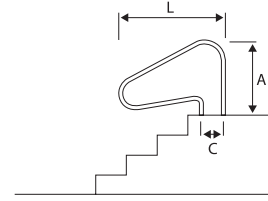

Kodu Code	Ürün Adı Product Name
H-1267	AISI 304 Kalitede paslanmaz çelikten üretilen merdiven kolu, Havuz içerisinde beton yada ahşaptan yapılan merdivenlere dübel ve vida yardımıyla monte edilerek merdiven iniş çıkışını kolaylaştırır. AISI 304 Stainless Steel made handrail can be assembled to concrete steps outside the pool with screws to make easier downward and upward motions.

Çap / Diameter	L	A	B
45mm	1250mm	1800mm	203mm