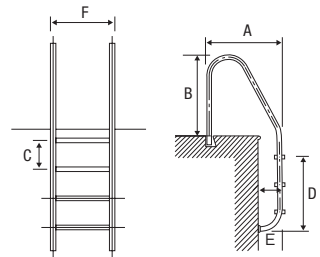

Havuz Kenar Ekipmanları / Pool Edge Equipments

PASLANMAZ AISI 304 MURO TİPİ MERDİVENLER Stainless AISI 304 Muro Type Pool Ladders

Kodu Code	Ürün Adı Product Name	S.Paket S.Package
H-1250	2 Basamaklı Havuz Merdiveni (Muro) Pool Ladder 2 Steps (Muro)	1
H-1251	3 Basamaklı Havuz Merdiveni (Muro) Pool Ladder 3 Steps (Muro)	1
H-1252	4 Basamaklı Havuz Merdiveni (Muro) Pool Ladder 4 Steps (Muro)	1
H-1253	5 Basamaklı Havuz Merdiveni (Muro) Pool Ladder 5 Steps (Muro)	1

A(mm)	B	C	D	E	F
330	650	250	679	180	500
330	650	250	929	180	500
330	650	250	1179	180	500
330	650	250	1429	180	500

PASLANMAZ AISI 304 STANDART MERDİVENLER Stainless AISI 304 Standart Pool Ladders

Kodu Code	Ürün Adı Product Name	S.Paket S.Package
H-1254	2 Basamaklı Havuz Merdiveni (Standart) Pool Ladder 2 Steps (Standart)	1
H-1255	3 Basamaklı Havuz Merdiveni (Standart) Pool Ladder 3 Steps (Standart)	1
H-1256	4 Basamaklı Havuz Merdiveni (Standart) Pool Ladder 4 Steps (Standart)	1
H-1257	5 Basamaklı Havuz Merdiveni (Standart) Pool Ladder 5 Steps (Standart)	1

A(mm)	B	C	D	E	F
700	650	250	580	180	500
700	650	250	830	180	500
700	650	250	1080	180	500
700	650	250	1330	180	500