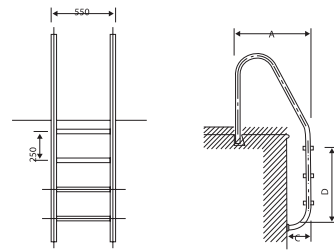

Kodu Code	Ürün Adı Product Name	S.Paket S.Package
HM-05	2 Plastik Basamaklı Havuz Merdiveni (Standart) Plastic Step Pool Ladder 2 Steps (Standart)	1
HM-06	3 Plastik Basamaklı Havuz Merdiveni (Standart) Plastic Step Pool Ladder 3 Steps (Standart)	1
HM-07	4 Plastik Basamaklı Havuz Merdiveni (Standart) Plastic Step Pool Ladder 4 Steps (Standart)	1
HM-08	5 Plastik Basamaklı Havuz Merdiveni (Standart) Plastic Step Pool Ladder 5 Steps (Standart)	1

A(mm)	B	C	D	E	F	G	H(mm)
500	644	719	580	167	429	179	250
500	644	719	830	167	679	179	250
500	644	719	1080	167	929	179	250
500	644	719	1330	167	1179	179	250