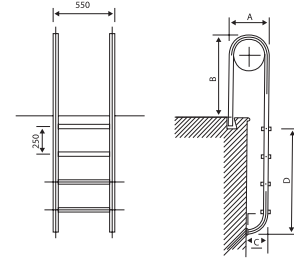

Kodu Code	Ürün Adı Product Name	S.Paket S.Package
HM-01	2 Plastik Basamaklı Havuz Merdiveni (Muro) Plastic Step Pool Ladder 2 Steps (Muro)	1
HM-02	3 Plastik Basamaklı Havuz Merdiveni (Muro) Plastic Step Pool Ladder 3 Steps (Muro)	1
HM-03	4 Plastik Basamaklı Havuz Merdiveni (Muro) Plastic Step Pool Ladder 4 Steps (Muro)	1
HM-04	5 Plastik Basamaklı Havuz Merdiveni (Muro) Plastic Step Pool Ladder 5 Steps (Muro)	1

A(mm)	B	C	D	E	F	G	H(mm)
500	318	630	679	167	429	179	250
500	318	630	929	167	679	179	250
500	318	630	1179	167	929	179	250
500	318	630	1429	167	1179	179	250