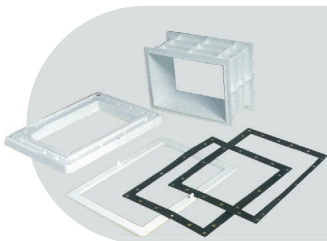

## STNADART AĞIZLI SKİMMER LİNEER HAVUZLAR İÇİN

Skimmer with Standart Tip For Linear Pools

Kodu Code	Ürün Adı / Product Name	S.Paket S.Package	St. Paket Ağırlığı S.Package Weight	St. Paket Hacmi S.Package Volume
SM-14	<b>Kare Kapak Skimmer</b> Square Cover Skimmer	1	4,104 kg	0,054 m <sup>3</sup>
SM-15	<b>Kare Kapak Skimmer Sarı Vida Yuvalı</b> Square Cover Skimmer with Yellow Screw Slot	1	4,142 kg	0,054 m <sup>3</sup>
SM-16	<b>Kare Kapak Skimmer Yüzer Kapaklı</b> Square Cover Skimmer with Floating Cover	1	3,820 kg	0,054 m <sup>3</sup>
SM-17	<b>Kare Kapak Skimmer Yüzer Kapaklı-Sarı Vida Yuvalı</b> Square Cover Skimmer with Floating Cover-with Yellow Screw Slot	1	3,986 kg	0,054 m <sup>3</sup>

## STANDART UZATMA AĞIZLI SKİMMER (+10CM) LİNEER HAVUZLAR İÇİN

Skimmer with Standart Extension Tip (+10cm) For Linear Pools

Kodu Code	Ürün Adı / Product Name	S.Paket S.Package	St. Paket Ağırlığı S.Package Weight	St. Paket Hacmi S.Package Volume
SM-18	<b>Kare Kapak Skimmer</b> Square Cover Skimmer	2	8,504 kg	0,107 m <sup>3</sup>
SM-19	<b>Kare Kapak Skimmer Sarı Vida Yuvalı</b> Square Cover Skimmer with Yellow Screw Slot	2	8,600 kg	0,107 m <sup>3</sup>
SM-20	<b>Kare Kapak Skimmer Yüzer Kapaklı</b> Square Cover Skimmer with Floating Cover	2	8,070 kg	0,107 m <sup>3</sup>
SM-21	<b>Kare Kapak Skimmer Yüzer Kapaklı-Sarı Vida Yuvalı</b> Square Cover Skimmer with Floating Cover-with Yellow Screw Slot	2	8,160 kg	0,107 m <sup>3</sup>

## SKİMMERLER İÇİN SANDİVİÇ CONTALAR: ÇELİK PANELLERİ PREFABRİK HAVUZLAR İÇİN

Sandwich Gasket for the Skimmers: For the Steel Panels Prefabricated Pools

Kodu Code	Ürün Adı / Product Name	S.Paket S.Package	St. Paket Ağırlığı S.Package Weight	St. Paket Hacmi S.Package Volume
SM-28	<b>Standart Skimmer için</b> For Standart Skimmer	-	0,100 kg	-
SM-29	<b>Geniş Skimmer için</b> For Wide Skimmer	-	0,126 kg	-