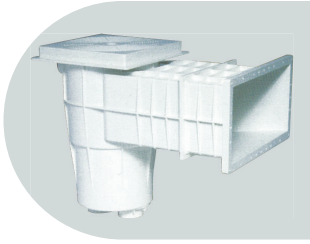

## STNADART AĞIZLI SKİMMER LİNEER HAVUZLAR İÇİN

Skimmer with Standart Tip For Linear Pools

Kodu Code	Ürün Adı / Product Name	S.Paket S.Package	St. Paket Ağırlığı S.Package Weight	St. Paket Hacmi S.Package Volume
SM-14	<b>Kare Kapak Skimmer</b> Square Cover Skimmer	1	4,104 kg	0,054 m <sup>3</sup>
SM-15	<b>Kare Kapak Skimmer Sarı Vida Yuvalı</b> Square Cover Skimmer with Yellow Screw Slot	1	4,142 kg	0,054 m <sup>3</sup>
SM-16	<b>Kare Kapak Skimmer Yüzer Kapaklı</b> Square Cover Skimmer with Floating Cover	1	3,820 kg	0,054 m <sup>3</sup>
SM-17	<b>Kare Kapak Skimmer Yüzer Kapaklı-Sarı Vida Yuvalı</b> Square Cover Skimmer with Floating Cover-with Yellow Screw Slot	1	3,986 kg	0,054 m <sup>3</sup>

## STANDART UZATMA AĞIZLI SKİMMER (+10CM) LİNEER HAVUZLAR İÇİN

Skimmer with Standart Extension Tip (+10cm) For Linear Pools

Kodu Code	Ürün Adı / Product Name	S.Paket S.Package	St. Paket Ağırlığı S.Package Weight	St. Paket Hacmi S.Package Volume
SM-18	<b>Kare Kapak Skimmer</b> Square Cover Skimmer	2	8,504 kg	0,107 m <sup>3</sup>
SM-19	<b>Kare Kapak Skimmer Sarı Vida Yuvalı</b> Square Cover Skimmer with Yellow Screw Slot	2	8,600 kg	0,107 m <sup>3</sup>
SM-20	<b>Kare Kapak Skimmer Yüzer Kapaklı</b> Square Cover Skimmer with Floating Cover	2	8,070 kg	0,107 m <sup>3</sup>
SM-21	<b>Kare Kapak Skimmer Yüzer Kapaklı-Sarı Vida Yuvalı</b> Square Cover Skimmer with Floating Cover-with Yellow Screw Slot	2	8,160 kg	0,107 m <sup>3</sup>

## SKİMMERLER İÇİN SANDİVİÇ CONTALAR: ÇELİK PANELLERİ PREFABRİK HAVUZLAR İÇİN

Sandwich Gasket for the Skimmers: For the Steel Panels Prefabricated Pools

Kodu Code	Ürün Adı / Product Name	S.Paket S.Package	St. Paket Ağırlığı S.Package Weight	St. Paket Hacmi S.Package Volume
SM-28	<b>Standart Skimmer için</b> For Standart Skimmer	-	0,100 kg	-
SM-29	<b>Geniş Skimmer için</b> For Wide Skimmer	-	0,126 kg	-