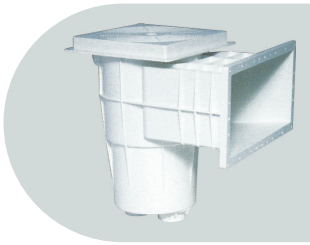

#### Ornamental Pool Skimmer

Kodu Code	Ürün Adı / Product Name	S.Paket S.Package	St. Paket Ağırlığı S.Package Weight	St. Paket Hacmi S.Package Volume
PF-01	Süs Havuzu Skimmeri Ornamental Pool Skimmer	1	8,00 kg	-

## SKİMMERLER-LİNEER HAVUZLAR İÇİN

For Skimmers-Linear Pools

Tüm Skimmer modelleri ABS plastikten imal edilmiştir. Her modelde debi ayarı için ABS plastikten mamul debi ayar regülatörü mevcuttur, alt emiş bağlantıları; içten dişli 11-2 ve dıştan yapıştırmalı Q 63 mm boşaltma bağlantısı içten Q 50 mm taşma suyu tahliyesi için Q 40 mm bağlantı.

## STNADART AĞIZLI SKİMMER LİNEER HAVUZLAR İÇİN

Skimmer with Standart Tip For Linear Pools

Kodu Code	Ürün Adı / Product Name	S.Paket S.Package	St. Paket Ağırlığı S.Package Weight	St. Paket Hacmi S.Package Volume
SM-14	<b>Kare Kapak Skimmer</b> Square Cover Skimmer	1	4,104 kg	0,054 m <sup>3</sup>
SM-15	<b>Kare Kapak Skimmer Sarı Vida Yuvalı</b> Square Cover Skimmer with Yellow Screw Slot	1	4,142 kg	0,054 m <sup>3</sup>
SM-16	<b>Kare Kapak Skimmer Yüzer Kapaklı</b> Square Cover Skimmer with Floating Cover	1	3,820 kg	0,054 m <sup>3</sup>
SM-17	<b>Kare Kapak Skimmer Yüzer Kapaklı-Sarı Vida Yuvalı</b> Square Cover Skimmer with Floating Cover-with Yellow Screw Slot	1	3,986 kg	0,054 m <sup>3</sup>