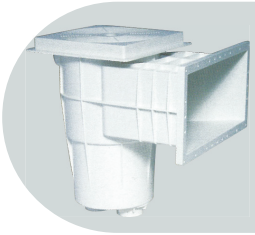

## SKİMMERLER İÇİN SANDİVİÇ CONTALAR: ÇELİK PANELLERİ PREFABRİK HAVUZLAR İÇİN

Sandwich Gasket for the Skimmers: For the Steel Panels Prefabricated Pools

Kodu Code	Ürün Adı / Product Name	S.Paket S.Package	St. Paket Ağırlığı S.Package Weight	St. Paket Hacmi S.Package Volume
SM-28	<b>Standart Skimmer için</b> For Standart Skimmer	-	0,100 kg	-
SM-29	<b>Geniş Skimmer için</b> For Wide Skimmer	-	0,126 kg	-

## GENİŞ AĞIZLI SKİMMER LINEER HAVUZLAR İÇİN

Skimmer With Wide Tip For Lineer Pools

Kodu Code	Ürün Adı / Product Name	S.Paket S.Package	St. Paket Ağırlığı S.Package Weight	St. Paket Hacmi S.Package Volume
SM-22	<b>Kare Kapak Skimmer</b> Square Cover Skimmer	2	9,403 kg	0,135 m <sup>3</sup>
SM-23	<b>Kare Kapak Skimmer Sarı Vida Yuvalı</b> Square Cover Skimmer with Yellow Screw Slot	2	9,678 kg	0,135 m <sup>3</sup>
SM-24	<b>Kare Kapak Skimmer Yüzer Kapaklı</b> Square Cover Skimmer with Floating Cover	2	9,012 kg	0,135 m <sup>3</sup>
SM-25	<b>Kare Kapak Skimmer Yüzer Kapaklı-Sarı Vida Yuvalı</b> Square Cover Skimmer with Floating Cover-with Yellow Screw Slot	2	9,112 kg	0,135 m <sup>3</sup>

## MİNİ SKİMMERLER-LİNER HAVUZLAR İÇİN

Small Skimmers for Linear Pools

Kodu Code	Ürün Adı / Product Name	S.Paket S.Package	St. Paket Ağırlığı S.Package Weight	St. Paket Hacmi S.Package Volume
SM-26	<b>Standart Ağız Kare Kapak Skimmer</b> Square Cover Skimmer with Standart Tip	8	19,500 kg	-
SM-27	<b>Geniş Ağızlı Kare Kapak Skimmer</b> Square Cover Skimmer with Wide Tip	8	27,500 kg	-