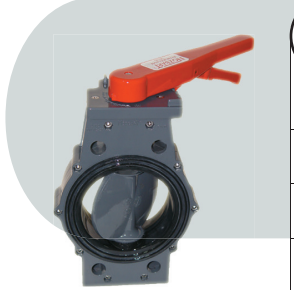

YENİ DİM TİPİ YÜKSEK MUKAVEMETLİ KELEBEK VANALAR (ÇIPLAK)

New Dim Type Strong Butterfly Valves

Kodu Code	DN	Ürün Adı Product Name	S.Paket S.Package
KLV-90	80	90 mm Kelebek Vana (Çıplak) PN10 90 mm Butterfly Valve (Naked) PN10	1
KLV-110	100	110 mm Kelebek Vana (Çıplak) PN10 110 mm Butterfly Valve (Naked) PN10	1
KLV-125	125	125 mm Kelebek Vana (Çıplak) PN10 125 mm Butterfly Valve (Naked) PN10	1
KLV-140	125	140 mm Kelebek Vana (Çıplak) PN10 140 mm Butterfly Valve (Naked) PN10	1
KLV-160	150	160 mm Kelebek Vana (Çıplak) PN10 160 mm Butterfly Valve (Naked) PN10	2
KLV-200	200	200 mm Kelebek Vana (Çıplak) PN10 200 mm Butterfly Valve (Naked) PN10	1
KLV-225	200	225 mm Kelebek Vana (Çıplak) PN10 225 mm Butterfly Valve (Naked) PN10	1
KLV-250	250	250 mm Kelebek Vana (Çıplak) PN10 250 mm Butterfly Valve (Naked) PN10	1
KLV-280	250	280 mm Kelebek Vana (Çıplak) PN10 280 mm Butterfly Valve (Naked) PN10	1
KLV-315	300	315 mm Kelebek Vana (Çıplak) PN10 315 mm Butterfly Valve (Naked) PN10	1